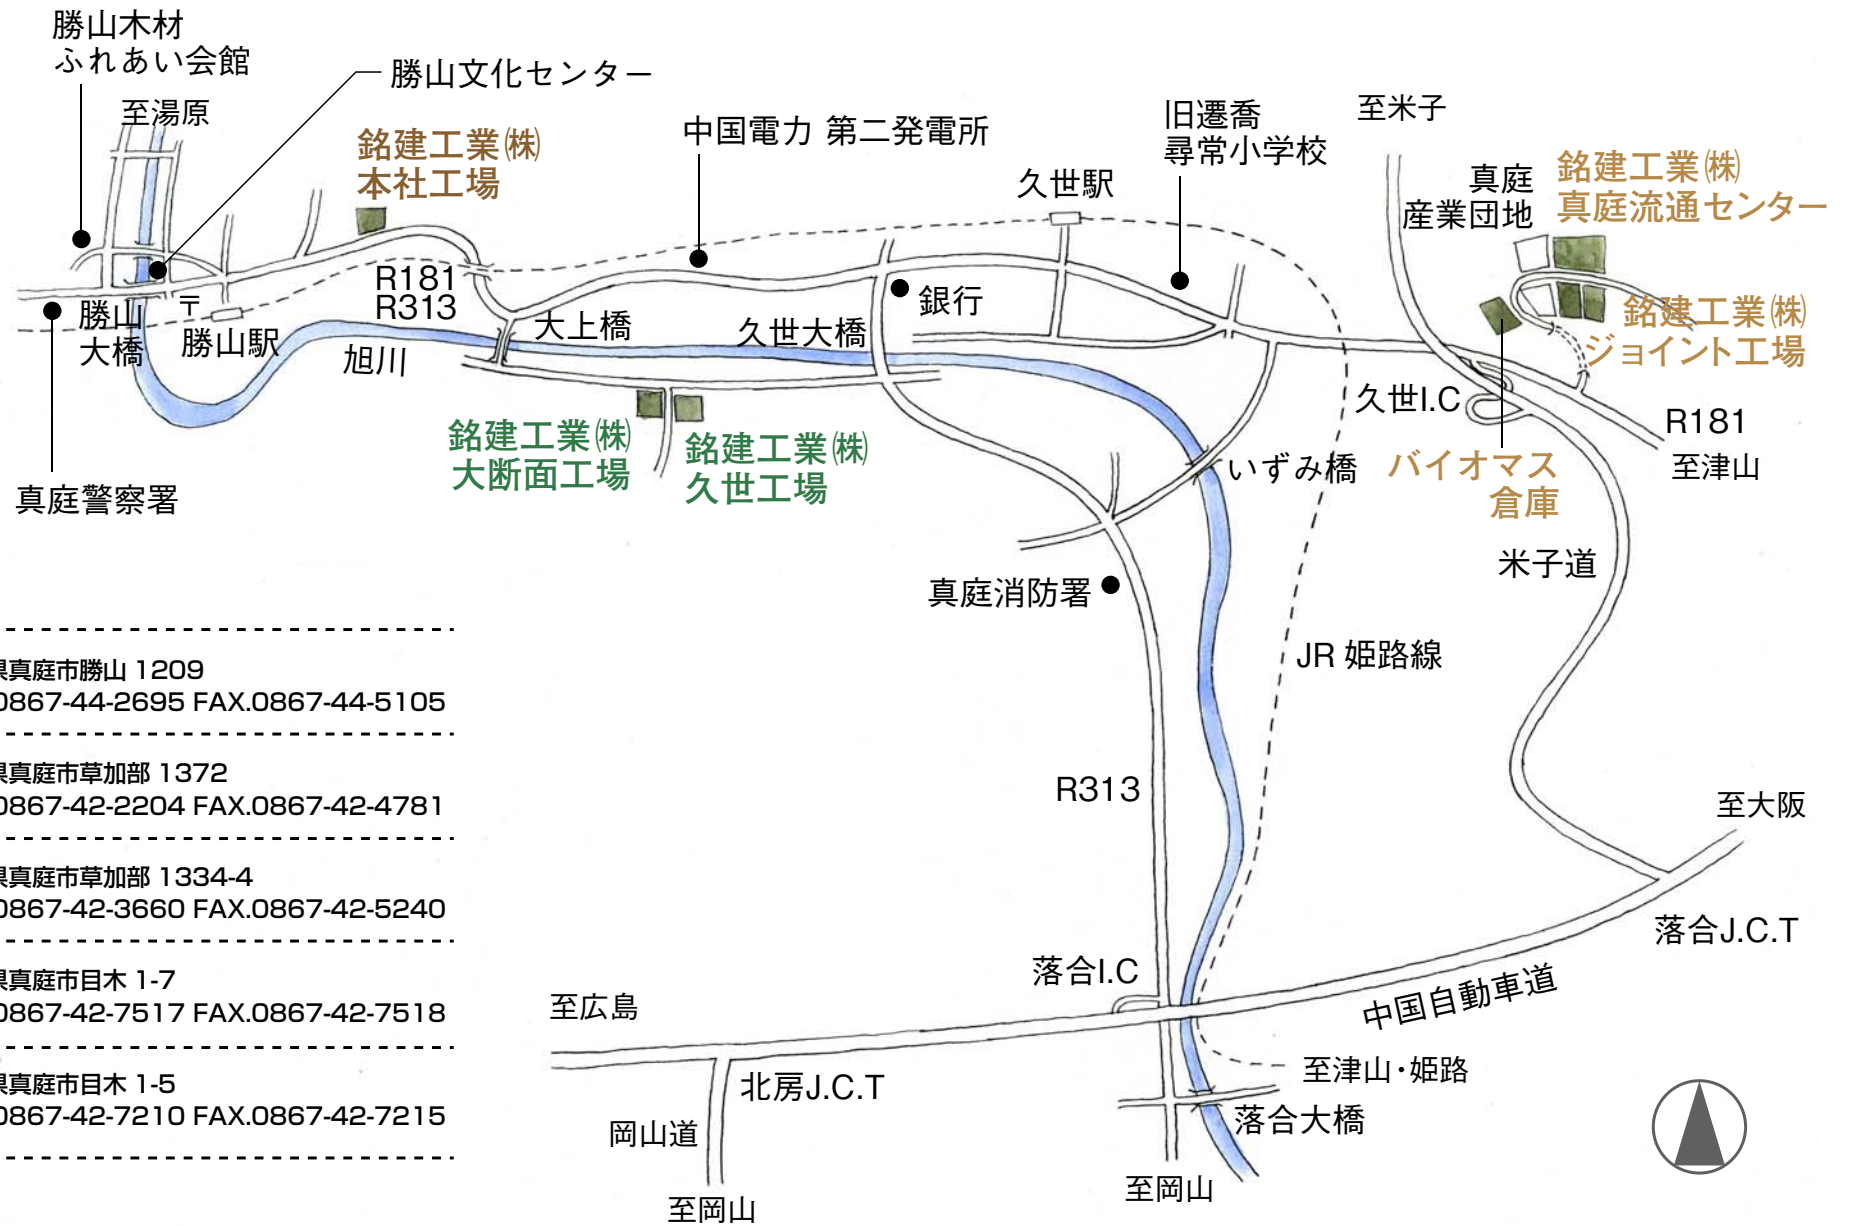

アクセスマップ

本社	岡山県真庭市勝山 1209 TEL.0867-44-2695 FAX.0867-44-5105
久世工場	岡山県真庭市草加部 1372 TEL.0867-42-2204 FAX.0867-42-4781
大断面工場	岡山県真庭市草加部 1334-4 TEL.0867-42-3660 FAX.0867-42-5240
ジョイント工場	岡山県真庭市目木 1-7 TEL.0867-42-7517 FAX.0867-42-7518
バイオマス倉庫	岡山県真庭市目木 1-5 TEL.0867-42-7210 FAX.0867-42-7215